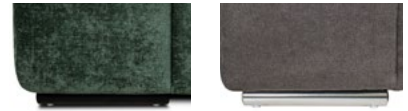

**Trapezecke**  
Bestell-Nummer: D083520

**Hocker**  
Bestell-Nummer: D083800

**Megahocker**  
Bestell-Nummer: D083805

Metallfuss erhältlich in:

**B:** schwarz matt    **C:** chrom

Fussvariante bitte auf Bestellung angeben.