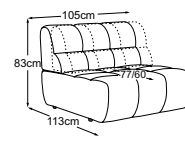

Element 105 o-AT inkl. RVM
Bestell-Nummer: D083121