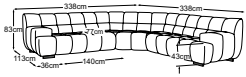

Hocker
Bestell-Nummer: D083800

**Element 105 AT-li - 2x Trapez-
ecke - Element 105 AT-re**
Bestell-Nummer: D083782