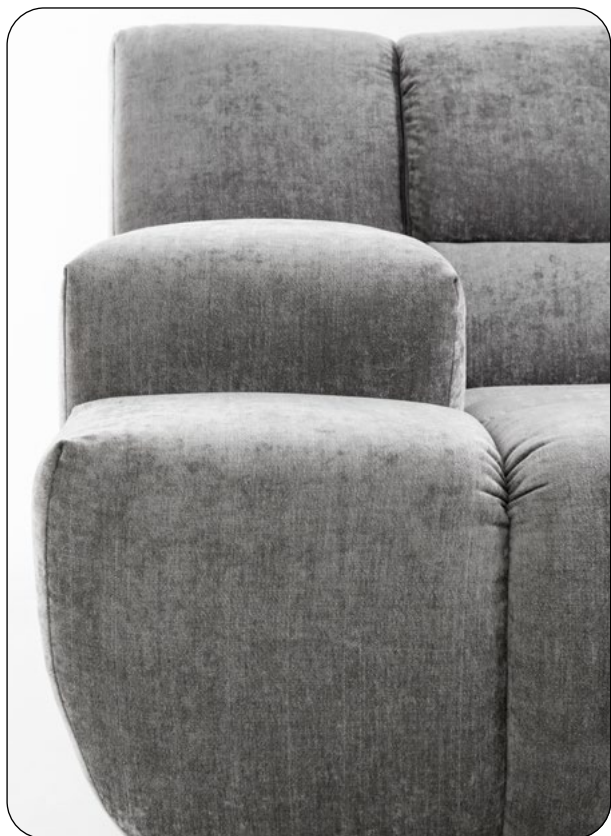

CIELO

Details