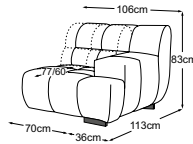

Element 70 AT-re inkl. RVM
Bestell-Nummer: D083120