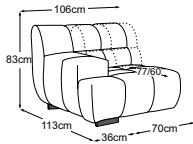

Elemente & Kombinationen

Element 70 AT-li inkl. RVM
Bestell-Nummer: D083119