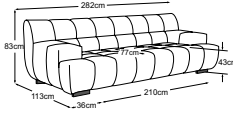

**Element 105 AT-li - Element 105
AT-re**
Bestell-Nummer: D083784